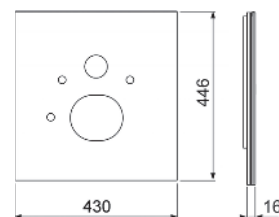

Стекланная панель TECElux для установки унитадов-биде (Geberit Aquaclean Sela и т. п.)

Нижняя стекланная панель для установки унитадов-биде Geberit Aquaclean Sela, Mera и Tuma, Toto Washlet SG, Toto Washlet EK или GL со скрытыми подключениями, Grohe Sensia, V & B ViClean U+ или Laufen Riva в комплекте со звукоизолирующей прокладкой и сменным армированным шлангом для подключения воды внутри бачка.

Размеры (в х ш х г): 446 х 430 х 16 мм

Цвет	Выставочные образцы	арт.	К 1	К 2	€/шт.
Стекло белое	—	9650104	1 шт.	20 шт.	270,93
Стекло черное	—	9650108	1 шт.	20 шт.	270,94

Стекланная панель TECElux для установки сидений-биде

Нижняя стекланная панель для установки сидений-биде TOTO Washlet GL и EK, Washlet Giovanni, Villeroy & Boch Viclean U или Geberit Aquaclean 5000 и 5000 plus, в комплекте со звукоизолирующей прокладкой и отводом для подключения воды внутри бачка.

В случае установки унитаза-биде TOTO или Villeroy & Boch необходим шланг для подводки воды (арт. 9660001)

Размеры (в х ш х г): 446 х 430 х 16 мм