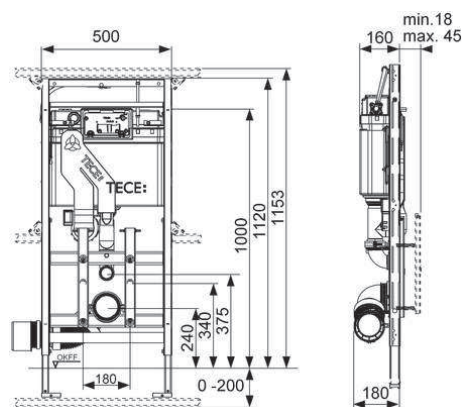

- Несущая монтажная рама с порошковым покрытием поверхности
- Регулируемые по глубине направляющие для верхней стеклянной панели с блоком управления приводом и нижней стеклянной панели, с возможностью ручной регулировки высоты
- Две регулируемые в диапазоне 0–200 мм опоры для крепления к полу
- Две крепежные шпильки и гайки M 12
- Установочное расстояние для унитаза 180 мм
- Гибкий фановый отвод DN 90 из PE-HD (свариваемый), включая переходник DN 90/100 из полипропилена
- Комплект патрубков для подсоединения унитаза DN 90, включая защитные заглушки
- Высокоэффективная защита внутренних пространств конструкции
- Подходит для стен с толщиной чистовой отделки до 45 мм
- Размеры (в х ш х г): 1120 x 500 x 180 мм

Система очистки воздуха ceramic-Air с низким уровнем шума с фильтрующим элементом длительного срока службы.

Примечание.

Возможна установка системы очистки воздуха ceramic-Air с большинством известных моделей унитазов. Однако, у некоторых моделей унитазов с более высоким ободом в смывном патрубке может оставаться вода. В «Технической информации» представлены унитазы, для которых невозможно установить опцию очистки воздуха.

Дополнительно приобретается:

- Верхняя стеклянная панель с приводом sen-Touch
- Нижняя стеклянная панель для установки унитаза
- Крепежные элементы для установки перед стеной, угловой установки или установки в деревянные стоечно-балочные конструкции

арт.	К 1	К 2	К 3	€/шт.
9600400	1 шт.	6 шт.	12 шт.	703,69