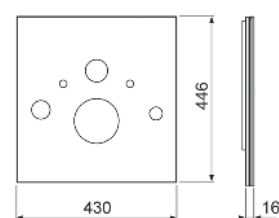

Цвет	Выставочные образцы	арт.	К 1	К 2	€/шт.
Стекло белое	—	9650101	1 шт.	20 шт.	248,49
Стекло черное	—	9650106	1 шт.	20 шт.	266,96

Стеклопанель TECElux для установки унитазов-биде (Duravit и т. п.)

Нижняя стеклопанель для установки унитазов-биде Duravit SensoWash C, а также Slim или Villeroy & Boch Viclean L, в комплекте со звукоизолирующей прокладкой, отводом для подключения воды внутри бачка и шлангом для подводки воды.

Размеры (в х ш х г): 446 х 430 х 16 мм