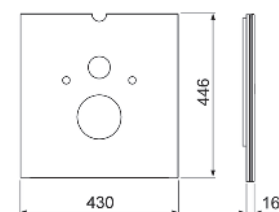

Цвет	Выставочные образцы	арт.	К 1	К 2	€/шт.
Стекло белое	Да	9650102	1 шт.	20 шт.	219,11

Информацию о выставочных образцах можно получить в «Каталоге рекламной продукции».