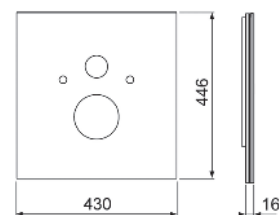

TECElux – Стеклопанные панели

Стеклопанель TECElux для установки стандартного унитаза

Нижняя стеклопанель для установки стандартного унитаза, установочное расстояние 180 мм, в комплекте со звукоизолирующей прокладкой.

Размеры (в х ш х г): 446 х 430 х 16 мм

Цвет	Выставочные образцы	арт.	К 1	К 2	€/шт.
Стекло белое	Да	9650100	1 шт.	20 шт.	186,15
Стекло черное	Да	9650105	1 шт.	20 шт.	193,45

Информацию о выставочных образцах можно получить в «Каталоге рекламной продукции».

Стеклопанель TECElux для установки унитазов-биде (TOTO, Geberit)

Нижняя стеклопанель для установки унитазов-биде TOTO Neorest AC и EW, а также Geberit AquaClean 8000/8000 plus, в комплекте со звукоизолирующей прокладкой и отводом для подключения воды внутри бачка.

В случае установки унитаза-биде TOTO необходим шланг для подводки воды (арт. 9660001).

Размеры (в х ш х г): 446 х 430 х 16 мм