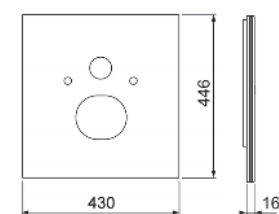

Цвет	Выставочные образцы	арт.	К 1	К 2	€/шт.
Стекло белое	—	9650103	1 шт.	20 шт.	333,53
Стекло черное	—	9650107	1 шт.	20 шт.	253,80