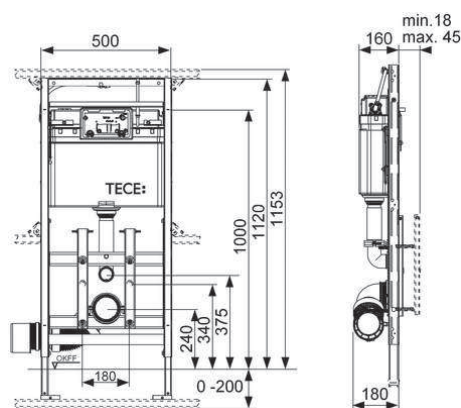

Модуль:

- Несущая монтажная рама с порошковым покрытием поверхности
- Регулируемые по глубине направляющие для верхней стеклянной панели с блоком управления приводом и нижней стеклянной панели, с возможностью ручной регулировки высоты
- Две регулируемые в диапазоне 0-200 мм опоры для крепления к полу
- Две крепежные шпильки и гайки M 12
- Установочное расстояние для унитаза 180 мм
- Гибкий фановый отвод DN 90 из PE-HD (свариваемый), включая переходник DN 90/100 из полипропилена
- Комплект патрубков для подсоединения унитаза DN 90, включая защитные заглушки
- Высокоэффективная защита внутренних пространств конструкции
- Подходит для стен с толщиной чистовой отделки до 45 мм
- Размеры (в х ш х г): 1120 x 500 x 180 мм

Дополнительно приобретается:

- Верхняя стеклянная панель с блоком управления
- Нижняя стеклянная панель для установки унитаза
- Крепежные элементы для установки перед стеной, угловой установки или установки в деревянные стоечно-балочные конструкции

Дополнительные принадлежности (опционально):

система очистки воздуха TECElux ceramic-Air (арт. 9660000), только в сочетании с верхней стеклянной панелью sen-Touch с сенсорным блоком управления.

арт.	К 1	К 2	К 3	€/шт.
9600200	1 шт.	6 шт.	12 шт.	530,85