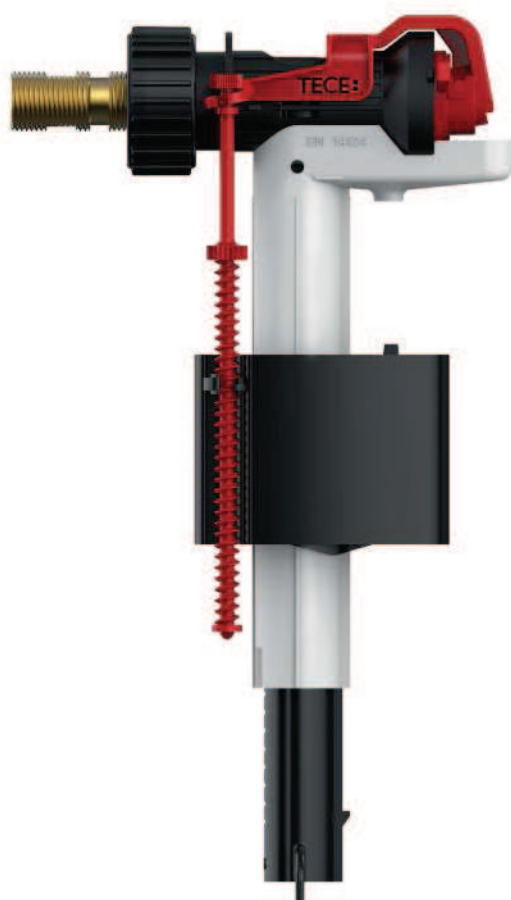

Заливной клапан F 10 – подходит для всех модификаций бачков скрытого монтажа и напольных унитазов

Заливной клапан F 10 подходит практически для всех стандартных сливных бачков скрытого монтажа и напольных унитазов со стандартным соединением 3/8 дюйма. Заливной клапан соответствует требованиям звукоизоляции акустической группы 1 и заполняет сливной бачок бесшумно.

Основные характеристики

- Подходит для всех стандартных типов бачков Geberit, Grohe / Dal, Sanit, Viega, Friatec и не только
- Для сливных бачков для монтажа перед стеной и за стеной
- Бесшумный – акустическая группа I (DIN 4109)
- Протестировано в соответствии с DIN EN 14124, WRAS / KIWA

Совместимость с марками

Бачки скрытого монтажа

TECE	Все сливные бачки TECE
Geberit	UP320 / UP300 / Sigma 12 см
	UP200 / Kappa 15 см
	UP100 / Delta 12 см
	UP120 (Artline) / Kappa 15 см
	UP130 / 110.800 / Twinline 12 см
	UP170 / 110.700 / Twinline 8 см
	UP700 / Unica
	Omega 12 см
	NUVO / 110.620
	Monolith
Grohe / DAL	Grohe DAL 320, Grohe DAL 330
	Grohe DAL 336
	Grohe DAL 337, 6 I, 6-9 I, AV 1, GD 2
Sanit	Ineo Plus, Ineo Solo
	Ineo 80, Ineo, Ineo In
	CC-120-L-FO-2V-L
	982N, 983N, 988C
	980N, 995N
Viega	1H, 1L, 1S
	2H, 2L, 2S
	1C, 2C
Friatec	302003 (Friabloc, Friaset, Wimo)
	302006 (Friafix, Friaset, Wimo, Friaplan)
	302010 (Friabloc, Friaset, Wimo, Friaplan)
	352005 (Friabloc, Wimo, Friaplan)

Сливные бачки для напольных унитазов

с резьбовым соединением 3/8 дюйма