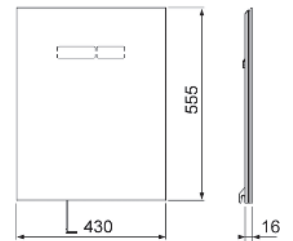

Включает блок питания (напряжение 230 В) и электропривод системы двойного смыва.

Монтаж только вместе с нижней стекланной панелью для установки унитаза.

Размеры (в х ш х г): 555 x 430 x 16 мм

Функция электронной панели sen-Touch: