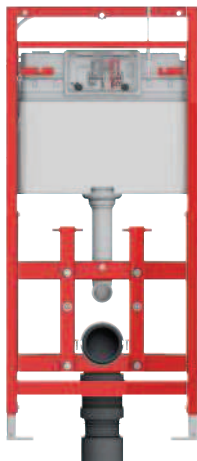

TECElux 200
Арт. 9600200