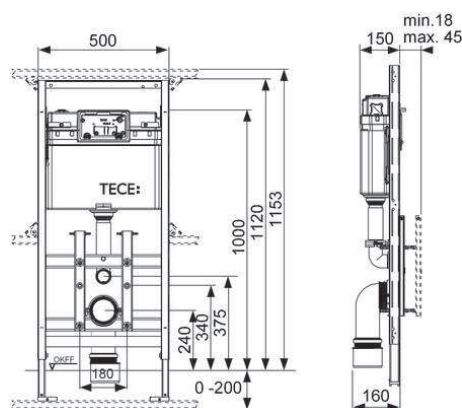

Модуль:

- Несущая монтажная рама с порошковым покрытием поверхности
- Регулируемые по глубине направляющие для верхней стеклянной панели с блоком управления приводом и нижней стеклянной панели
- Две регулируемые в диапазоне 0–200 мм опоры для крепления к полу
- Две крепежные шпильки и гайки M 12
- Установочное расстояние для унитаза 180 мм
- Фановый отвод DN 90 из полипропилена, включая переходник DN 90/100
- Переходник также подходит для горизонтальной установки
- Комплект патрубков для подсоединения унитаза DN 90, включая защитные заглушки
- Высокоэффективная защита внутренних пространств конструкции
- Подходит для стен с толщиной чистовой отделки до 45 мм
- Размеры (в х ш х г): 1120 x 500 x 160 мм

Дополнительно приобретается:

- Верхняя стеклянная панель с блоком управления
- Нижняя стеклянная панель для установки унитаза
- Крепежные элементы для установки перед стеной, угловой установки или установки в деревянные стоечно-балочные конструкции

Дополнительные принадлежности (опционально):

система очистки воздуха TECElux ceramic-Air (арт. 9660000), только в сочетании с верхней стеклянной панелью sen-Touch с сенсорным блоком управления.

арт.	К 1	К 2	К 3	€/шт.
9600100	1 шт.	6 шт.	12 шт.	345,13