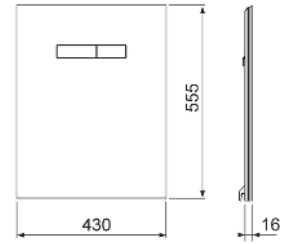

Монтаж только вместе с нижней стекланной панелью для установки унитаза.

Размеры (в х ш х г): 555 x 430 x 16 мм

Цвет	Выставочные образцы	арт.	К 1	К 2	€/шт.
Стекло белое, клавиши белые	Да	9650000	1 шт.	20 шт.	251,25
Стекло белое, клавиши хром глянцевый	Да	9650001	1 шт.	20 шт.	252,71
Стекло черное, клавиши черные	—	9650005	1 шт.	20 шт.	270,40
Стекло черное, клавиши хром глянцевый	Да	9650004	1 шт.	20 шт.	276,87