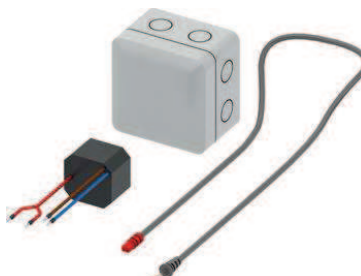

арт.	К 1	€/шт.
9660002	1 шт.	128,70

Заливной клапан TECE F 10 универсальный

Универсальный заливной клапан для установки во всех сливных бачках TECE, а также в большинстве сливных бачков скрытого и открытого монтажа других производителей.

Характеристики изделия:

- Металлическая соединительная резьба 3/8"
- Рабочее давление 0,1–10 бар
- Минимальное рабочее давление 0,5 бар
- Регулируемая высота уровня воды
- Регулируемая заливная трубка
- Низкий уровень шума согласно акустической группе I (DIN 4109)
- Компактная конструкция
- Комплект поставки включает в себя адаптер и крепежную гайку